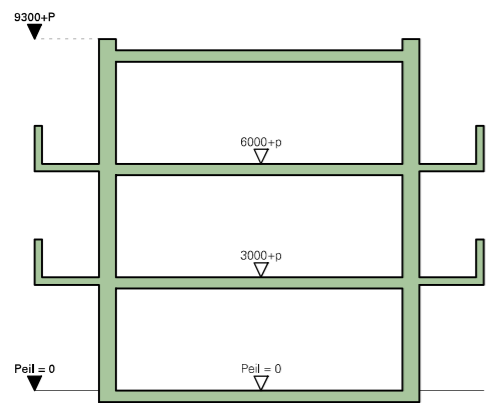

7. Appartementen

Appartementen indeling

10 woningen
GO woning 60,6 m²

11 woningen
GO woning 72,0 m²

12 woningen
GO woning 68,1 m²

Appartementen begane grond

Appartementen 1e verdieping

Appartementen 2e verdieping

binnengevel C

binnengevel D

voorgevel

Energieconcept

Energiebehoud | Compact bouwen - volume zoveel als nodig (gedrukte kap) | Isolatie waarden: begane grondvloer 3,7 m²K/W | gevels 4,7 m²K/W | dak 6,3 m²K/W | Ugl 1,1 W/m²K | Ufr 1,1 W/m²K | Montage kozijnen achter de reggesteen en kunststof spacers voor lage Psi waarden | Qv10 = 0,4 dm³/s.m²