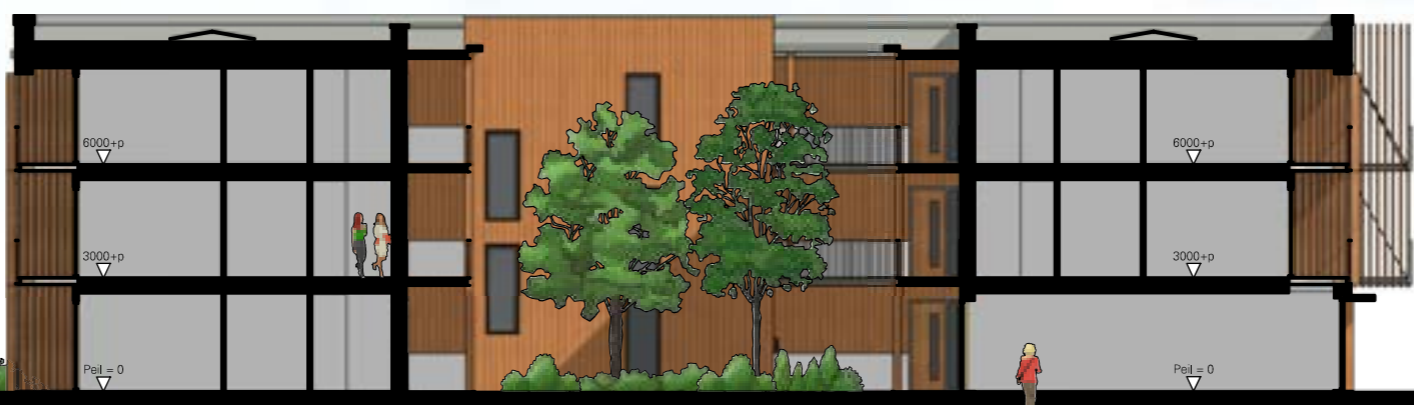

7. Appartementen

Appartementen indeling

10 woningen
GO woning 60,6 m²

11 woningen
GO woning 72,0 m²

12 woningen
GO woning 68,1 m²

Appartementen begane grond

Appartementen 1e verdieping

Appartementen 2e verdieping

binnengevel C

binnengevel D

voorgevel

Energieconcept

Energiebehoud | Compact bouwen - volume zoveel als nodig (gedrukte kap) | Isolatie waarden: begane grondvloer 3,7 m²K/W | gevels 4,7 m²K/W | dak 6,3 m²K/W | Ugl 1,1 W/m²K | Ufr 1,1 W/m²K | Montage kozijnen achter de reggesteen en kunststof spacers voor lage Psi waarden | Qv10 = 0,4 dm³/s.m²