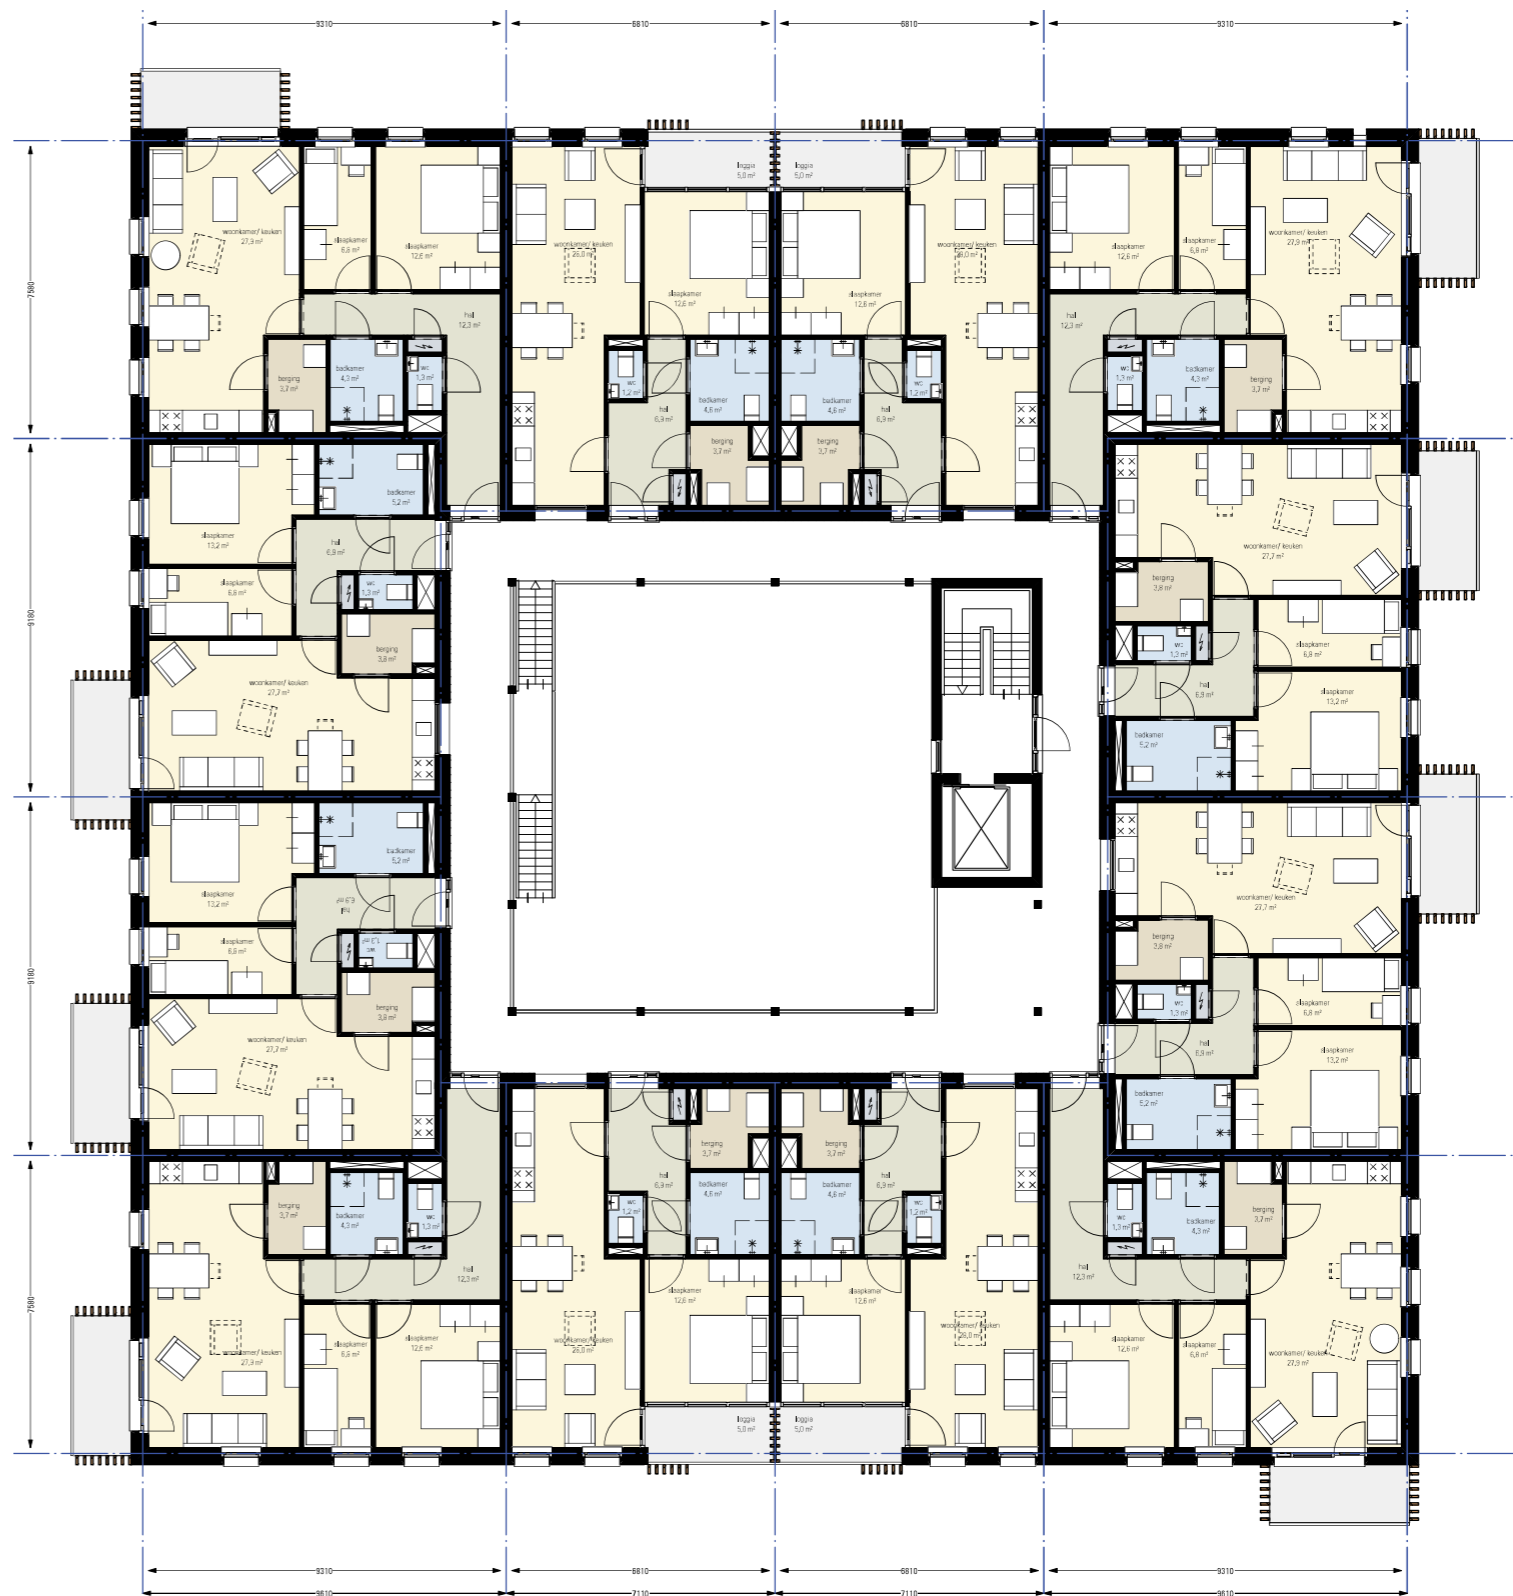

7. Appartementen

Appartementen indeling

10 woningen
GO woning 60,6 m²

11 woningen
GO woning 72,0 m²

12 woningen
GO woning 68,1 m²

Appartementen begane grond

Appartementen 1e verdieping

Appartementen 2e verdieping

binnengevel C

binnengevel D

voorgevel

Energieconcept

Energiebehoud | Compact bouwen - volume zoveel als nodig (gedrukte kap) | Isolatie waarden: begane grondvloer 3,7 m²K/W | gevels 4,7 m²K/W | dak 6,3 m²K/W | Ugl 1,1 W/m²K | Ufr 1,1 W/m²K | Montage kozijnen achter de reggesteen en kunststof spacers voor lage Psi waarden | Qv10 = 0,4 dm³/s.m²