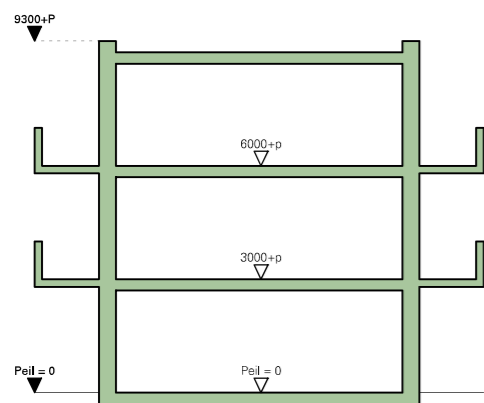

7. Appartementen

Appartementen indeling

10 woningen
GO woning 60,6 m²

11 woningen
GO woning 72,0 m²

12 woningen
GO woning 68,1 m²

Appartementen begane grond

Appartementen 1e verdieping

Appartementen 2e verdieping

binnengevel C

binnengevel D

voorgevel

Energieconcept

Energiebehoud | Compact bouwen - volume zoveel als nodig (gedrukte kap) | Isolatie waarden: begane grondvloer 3,7 m²K/W | gevels 4,7 m²K/W | dak 6,3 m²K/W | Ugl 1,1 W/m²K | Ufr 1,1 W/m²K | Montage kozijnen achter de reggesteen en kunststof spacers voor lage Psi waarden | Qv10 = 0,4 dm³/s.m²