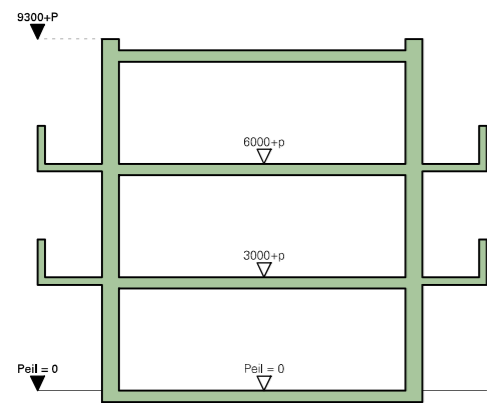

7. Appartementen

Appartementen indeling

10 woningen
GO woning 60,6 m²

11 woningen
GO woning 72,0 m²

12 woningen
GO woning 68,1 m²

Appartementen begane grond

Appartementen 1e verdieping

Appartementen 2e verdieping

binnengevel C

binnengevel D

voorgevel

Energieconcept

Energiebehoud | Compact bouwen - volume zoveel als nodig (gedrukte kap) | Isolatie waarden: begane grondvloer 3,7 m²K/W | gevels 4,7 m²K/W | dak 6,3 m²K/W | Ugl 1,1 W/m²K | Ufr 1,1 W/m²K | Montage kozijnen achter de reggesteen en kunststof spacers voor lage Psi waarden | Qv10 = 0,4 dm³/s.m²