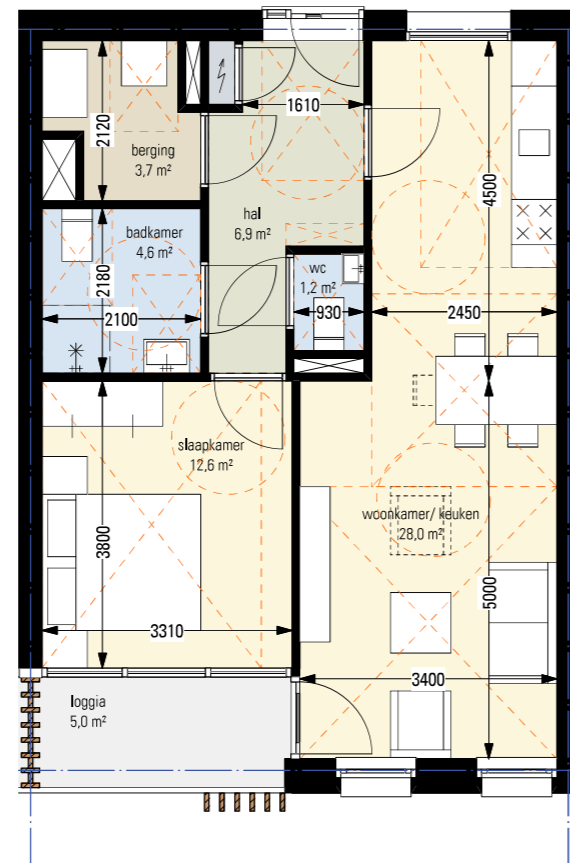

7. Appartementen

Appartementen indeling

10 woningen
GO woning 60,6 m²

11 woningen
GO woning 72,0 m²

12 woningen
GO woning 68,1 m²

Appartementen begane grond

Appartementen 1e verdieping

Appartementen 2e verdieping

binnengevel C

binnengevel D

voorgevel

Energieconcept

Energiebehoud | Compact bouwen - volume zoveel als nodig (gedrukte kap) | Isolatie waarden: begane grondvloer 3,7 m²K/W | gevels 4,7 m²K/W | dak 6,3 m²K/W | Ugl 1,1 W/m²K | Ufr 1,1 W/m²K | Montage kozijnen achter de reggesteen en kunststof spacers voor lage Psi waarden | Qv10 = 0,4 dm³/s.m²