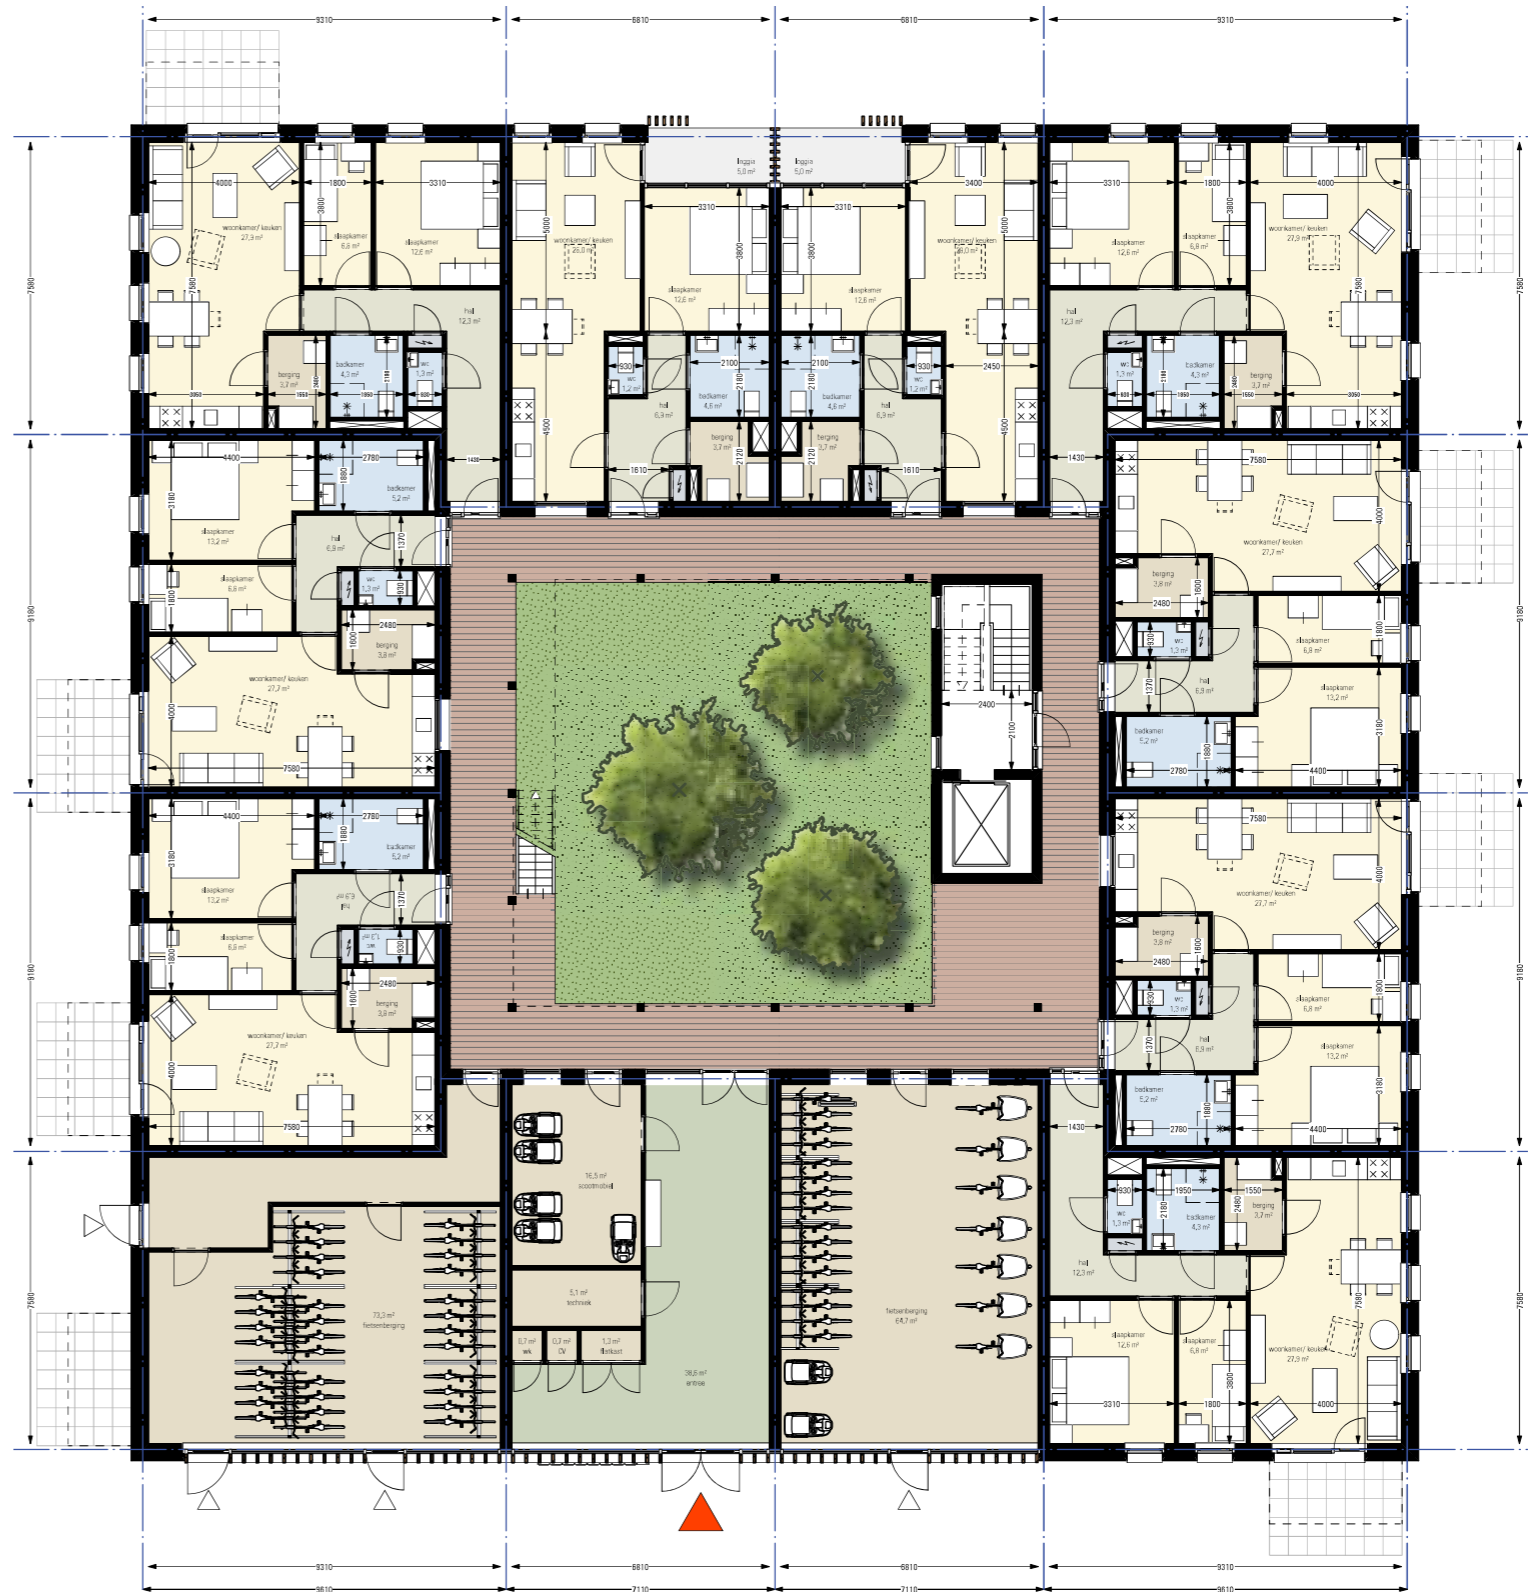

7. Appartementen

Appartementen indeling

10 woningen
GO woning 60,6 m²

11 woningen
GO woning 72,0 m²

12 woningen
GO woning 68,1 m²

Appartementen begane grond

Appartementen 1e verdieping

Appartementen 2e verdieping

binnengevel C

binnengevel D

voorgevel

Energieconcept

Energiebehoud | Compact bouwen - volume zoveel als nodig (gedrukte kap) | Isolatie waarden: begane grondvloer 3,7 m²K/W | gevels 4,7 m²K/W | dak 6,3 m²K/W | Ugl 1,1 W/m²K | Ufr 1,1 W/m²K | Montage kozijnen achter de reggesteen en kunststof spacers voor lage Psi waarden | Qv10 = 0,4 dm³/s.m²