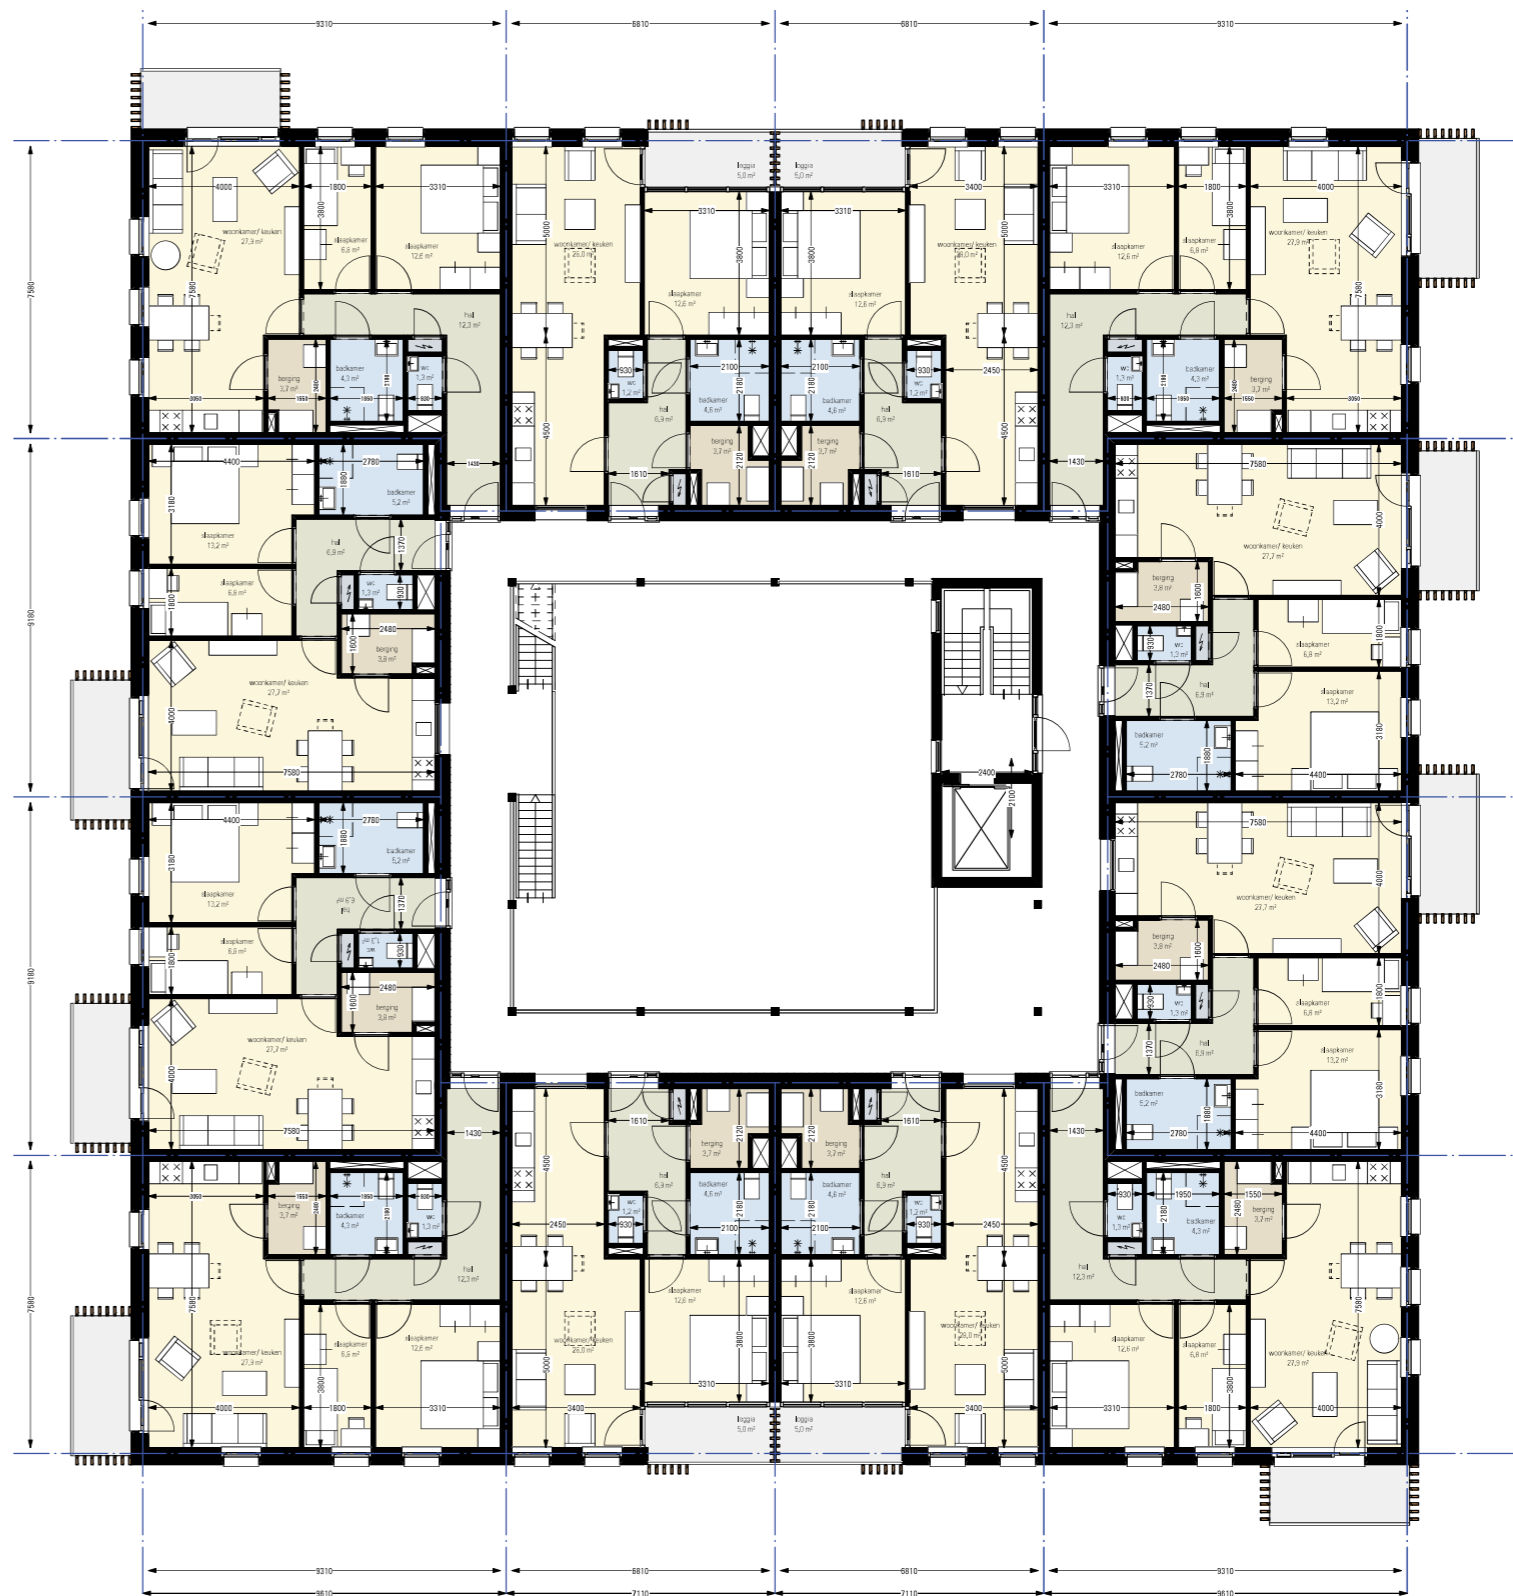

7. Appartementen

Appartementen indeling

10 woningen
GO woning 60,6 m²

11 woningen
GO woning 72,0 m²

12 woningen
GO woning 68,1 m²

Appartementen begane grond

Appartementen 1e verdieping

Appartementen 2e verdieping

binnengevel C

binnengevel D

voorgevel

Energieconcept

Energiebehoud | Compact bouwen - volume zoveel als nodig (gedrukte kap) | Isolatie waarden: begane grondvloer 3,7 m²K/W | gevels 4,7 m²K/W | dak 6,3 m²K/W | Ugl 1,1 W/m²K | Ufr 1,1 W/m²K | Montage kozijnen achter de reggesteen en kunststof spacers voor lage Psi waarden | Qv10 = 0,4 dm³/s.m²