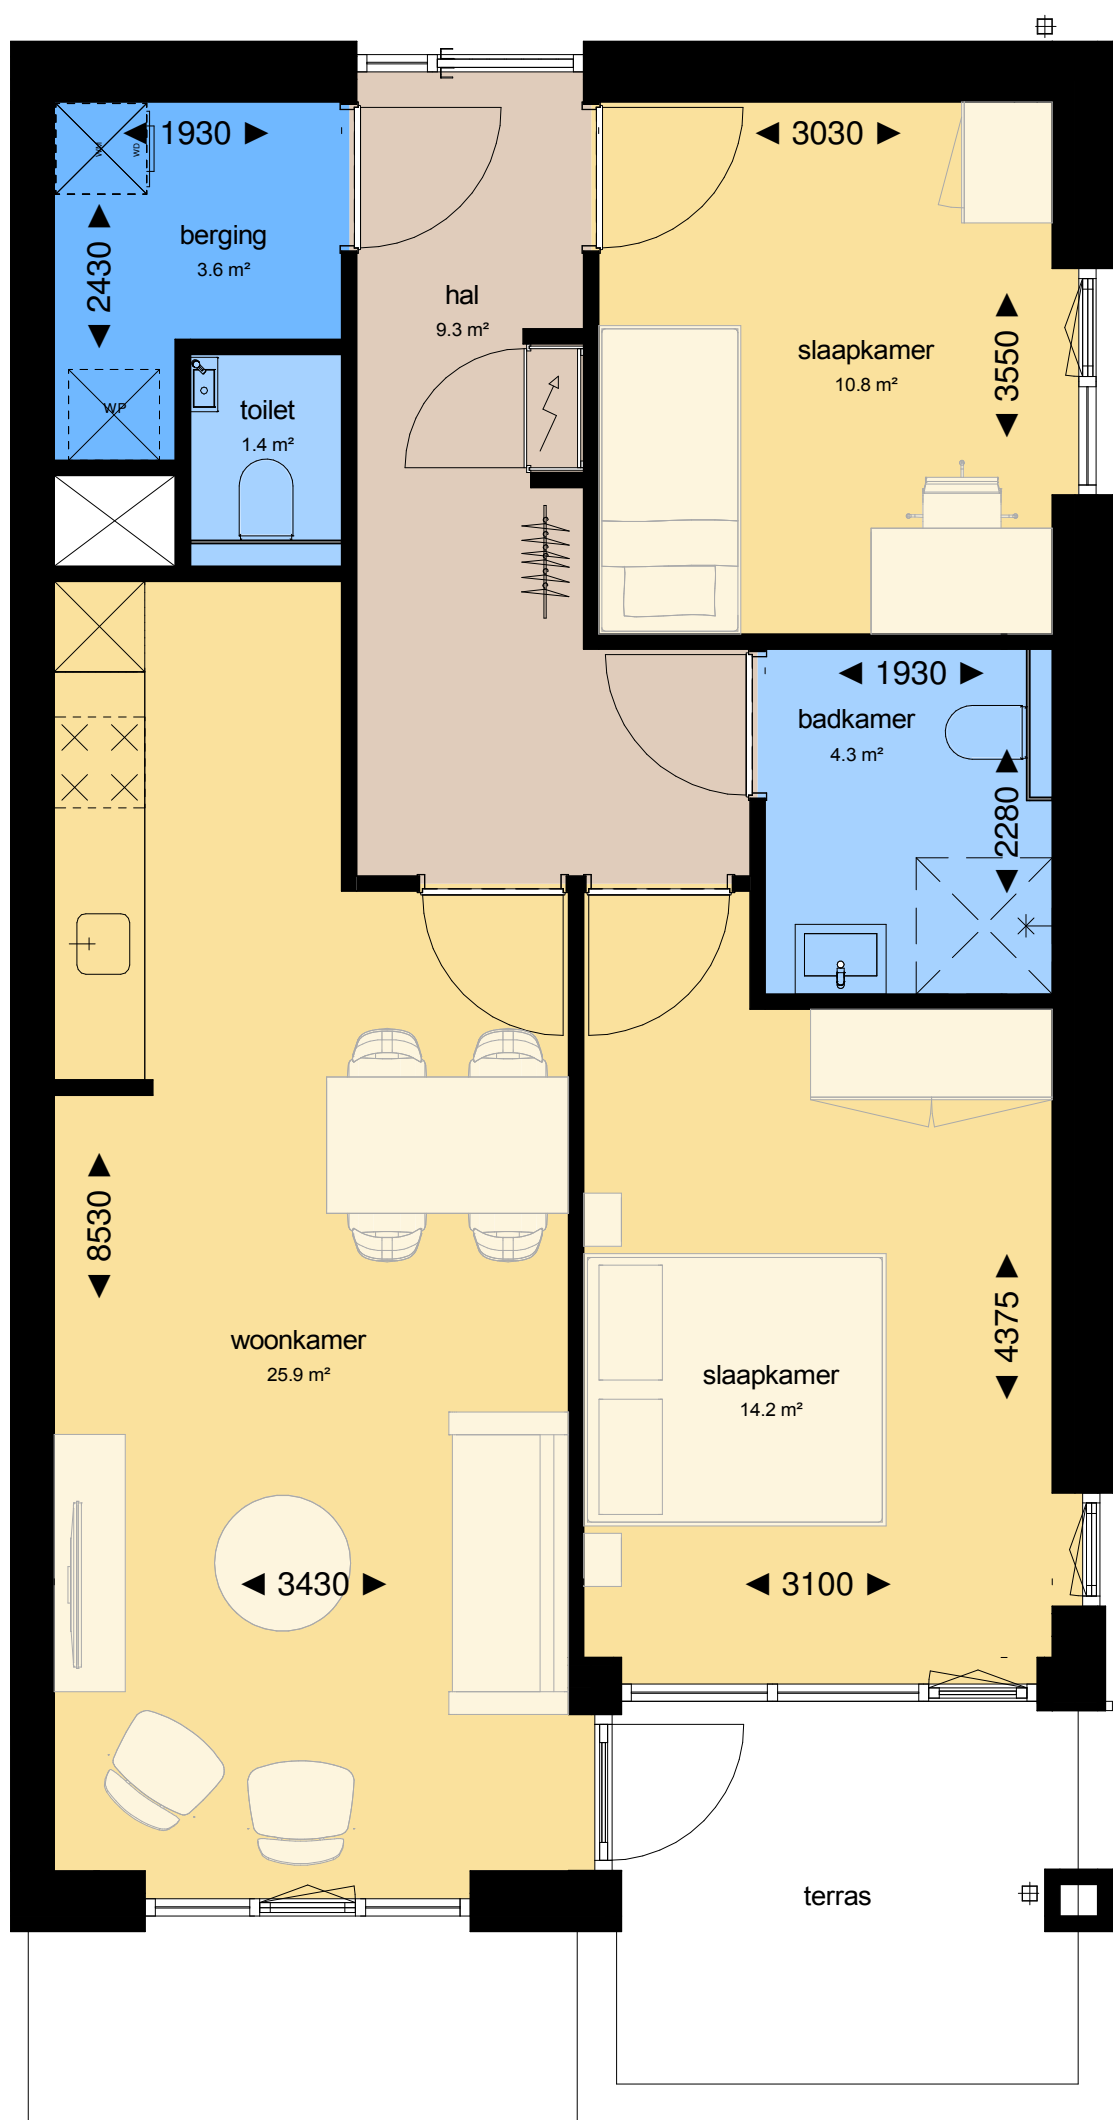

# woningtype C0 - vleugel Hoge Weerd

begane grond

# woningtype A1

eerste verdieping

tweede verdieping