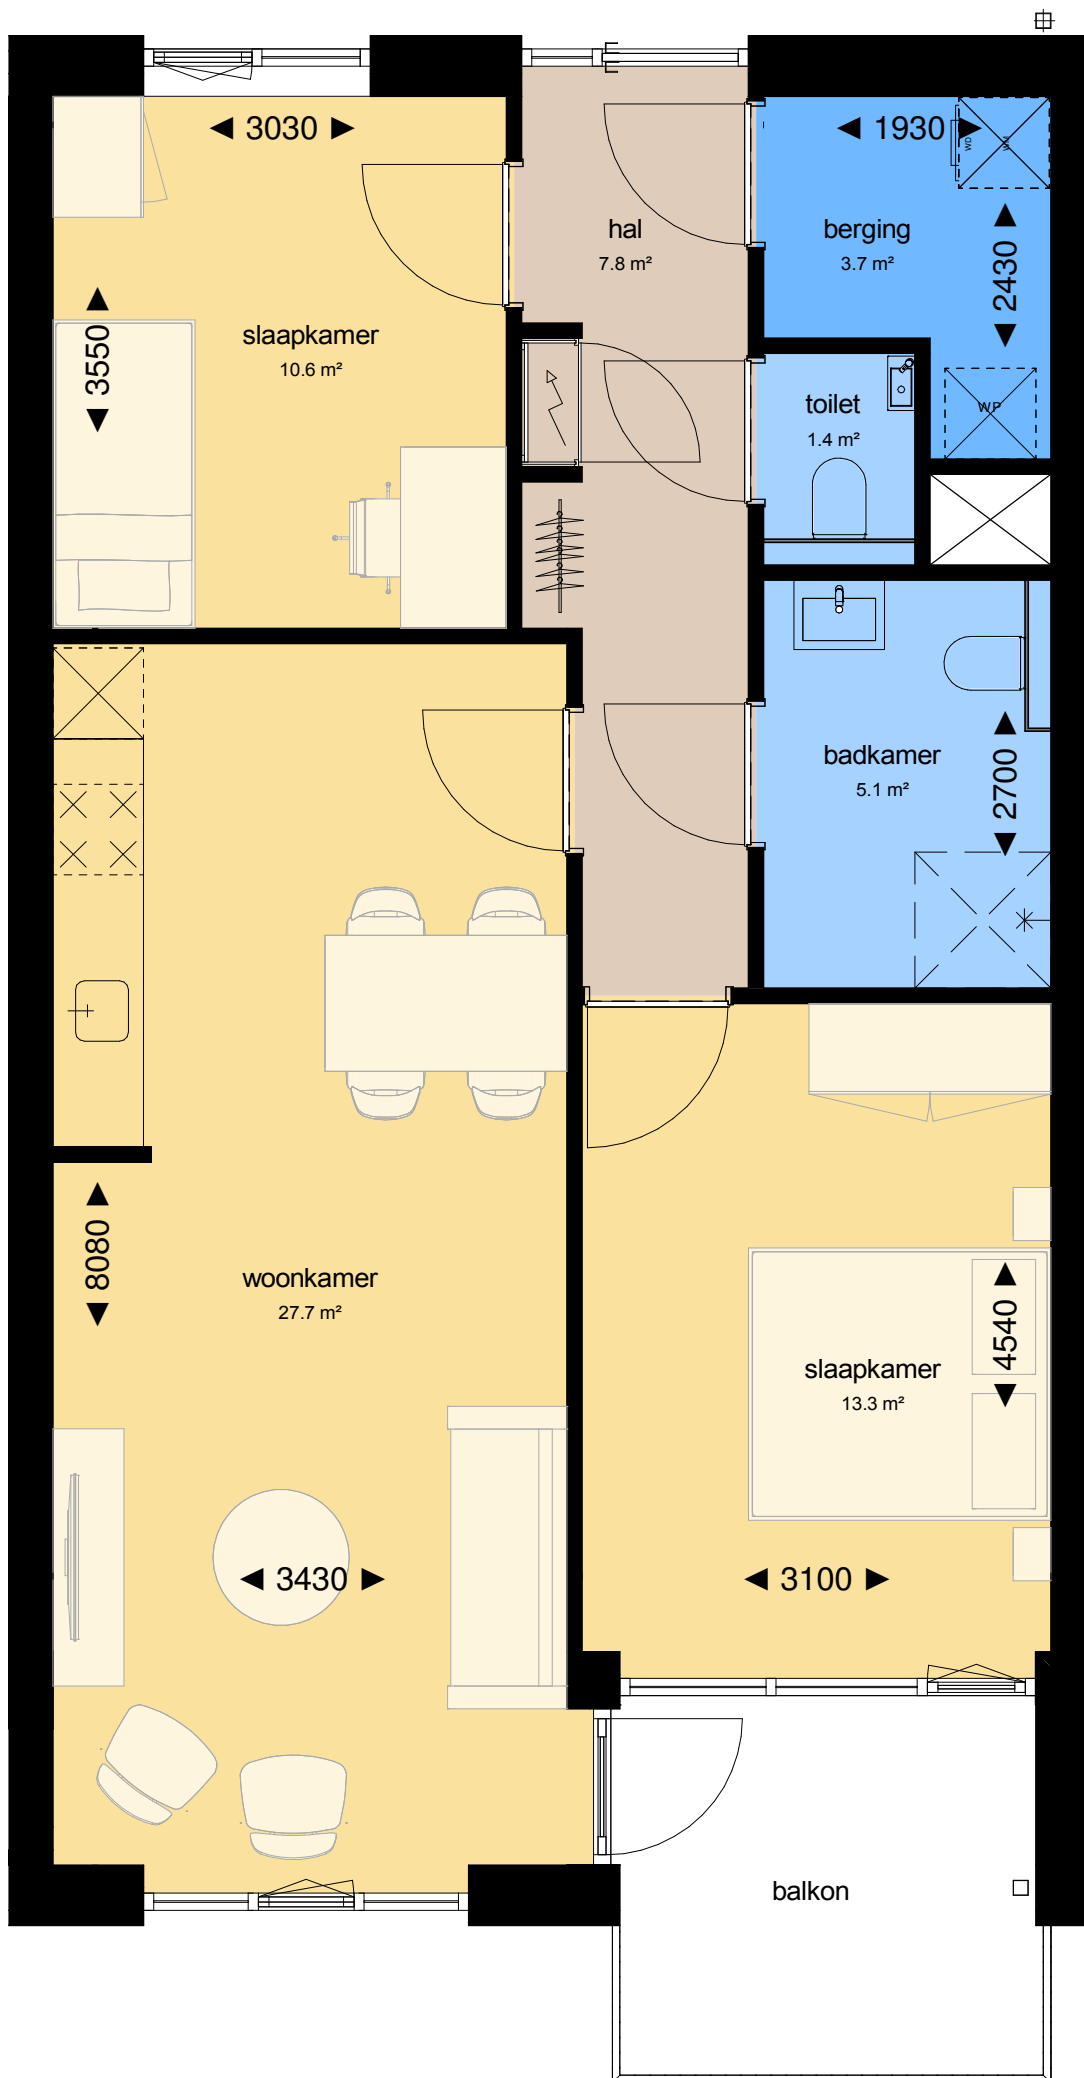

# woningtype C0 - vleugel Hoge Weerd

begane grond

# woningtype A1

eerste verdieping

tweede verdieping