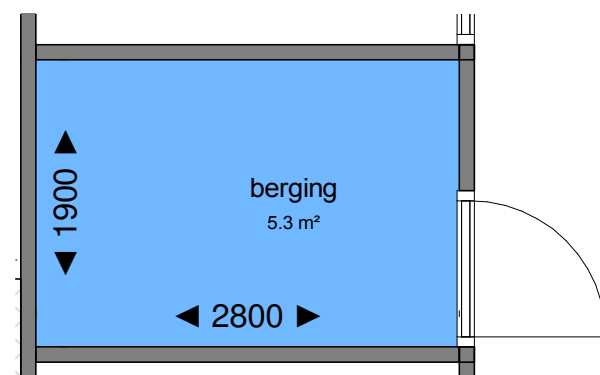

woningtype D0

1X(D0) 1Y(D0) 1Z(D1)

tweede verdieping