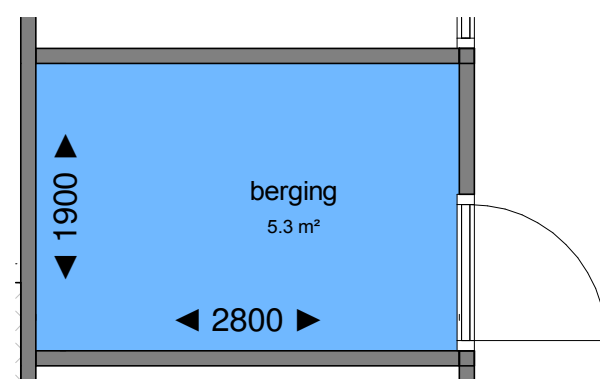

woningtype C0 - vleugel De Tippe