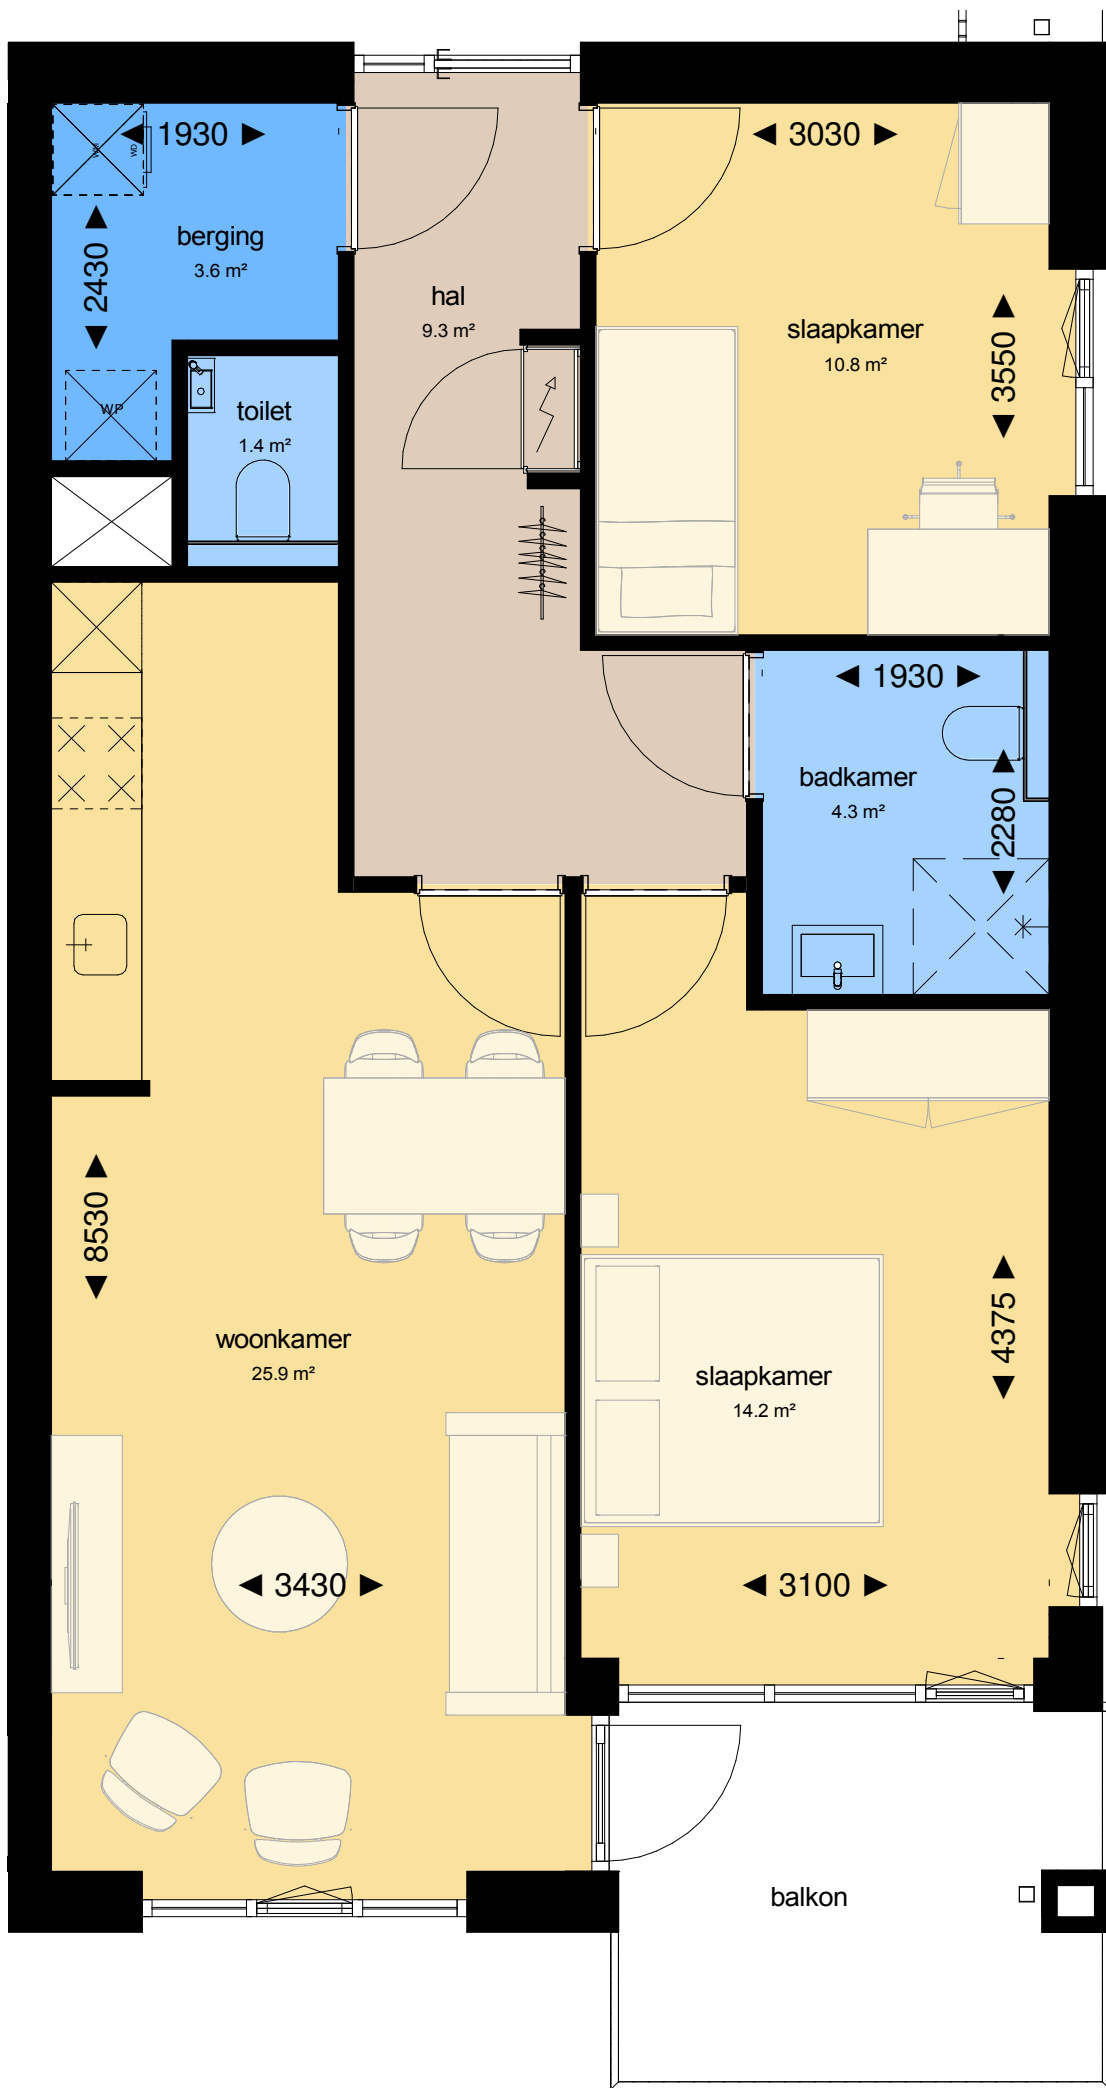

woningtype C1 - vleugel De Tippe

eerste verdieping