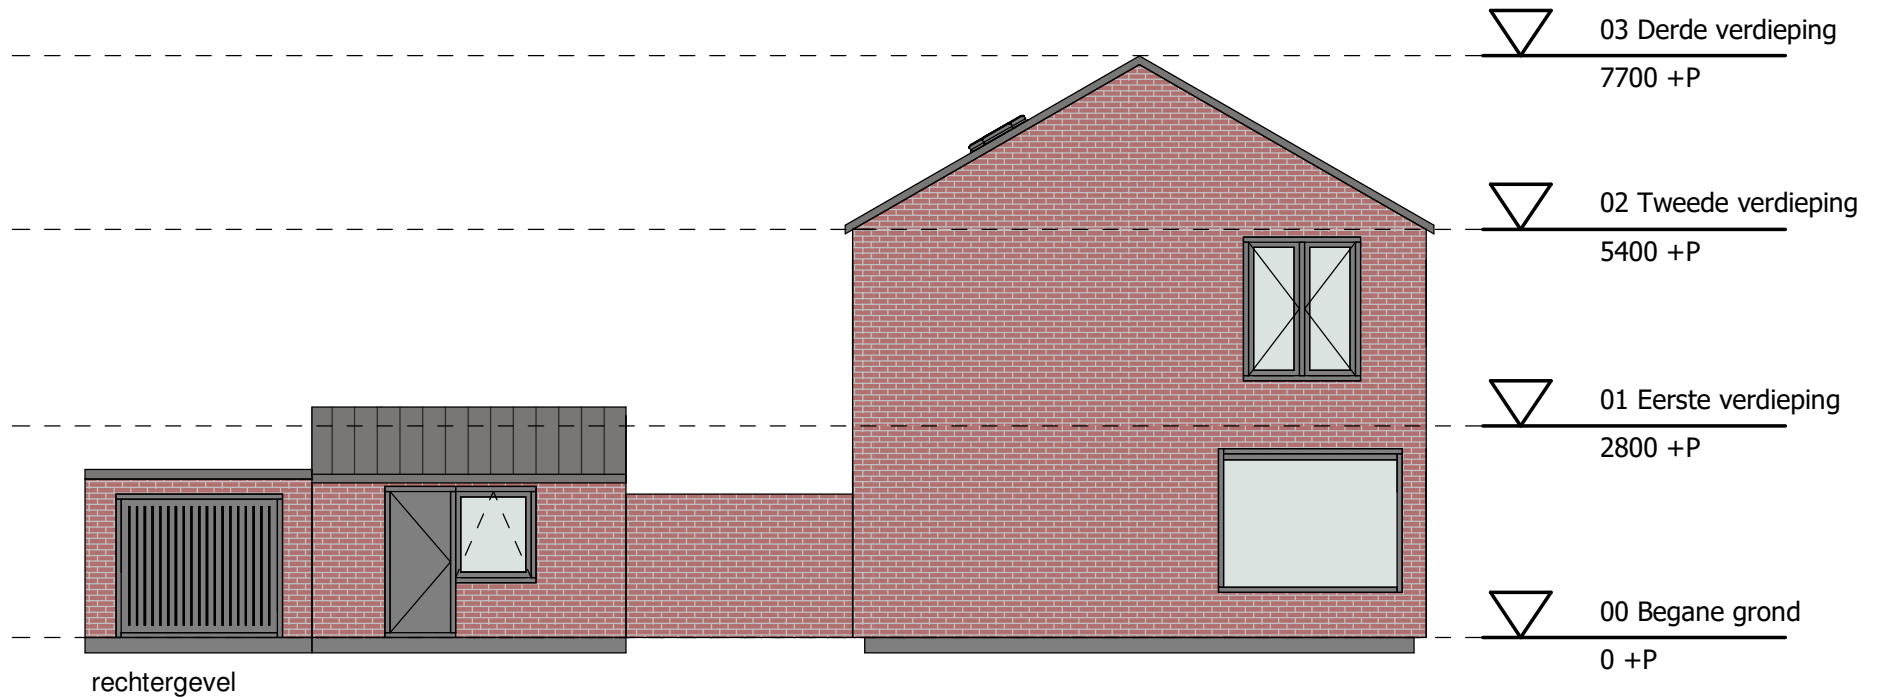

eerste verdieping

tweede verdieping

 triada

| | |
|--|-------------|
| Adres: Van Riebeeckstraat 84 | |
| Postcode: 8172 GX VAASSEN | |
| Schaal: 1 : 100 | Formaat: A4 |
| Datum: 05-09-2024 | |
|  | |
| <small>Alle maten zijn onder voorbehoud en aan deze tekening kunt u geen rechten ontleenen</small> | |

| | |
|--|-------------|
| Adres: Van Riebeeckstraat 84 | |
| Postcode: 8172 GX VAASSEN | |
| Schaal: 1 : 100 | Formaat: A4 |
| Datum: 05-09-2024 | |
|  | |
| <small>Alle maten zijn onder voorbehoud en aan deze tekening kunt u geen rechten ontleen</small> | |

rechtergevel

- ▽ 03 Derde verdieping
7700 +P
- ▽ 02 Tweede verdieping
5400 +P
- ▽ 01 Eerste verdieping
2800 +P
- ▽ 00 Begane grond
0 +P

| | |
|--|-------------|
| Adres: Van Riebeeckstraat 84 | |
| Postcode: 8172 GX VAASSEN | |
| Schaal: 1 : 100 | Formaat: A4 |
| Datum: 05-09-2024 | |
|  | |
| <small>Alle maten zijn onder voorbehoud en aan deze tekening kunt u geen rechten ontleenen</small> | |