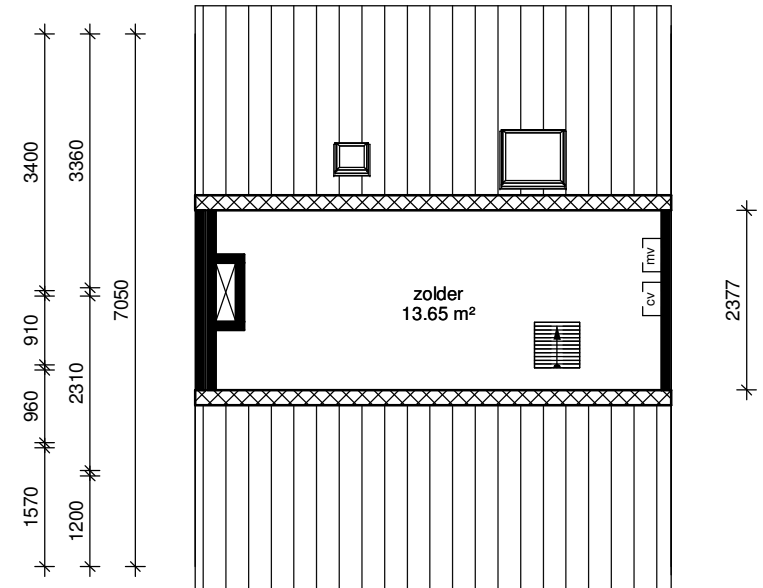

eerste verdieping

tweede verdieping

 triada

| | |
|--|-------------|
| Adres: Van Riebeeckstraat 84 | |
| Postcode: 8172 GX VAASSEN | |
| Schaal: 1 : 100 | Formaat: A4 |
| Datum: 05-09-2024 | |
|  | |
| <small>Alle maten zijn onder voorbehoud en aan deze tekening kunt u geen rechten ontleenen</small> | |

| | |
|--|-------------|
| Adres: Van Riebeeckstraat 84 | |
| Postcode: 8172 GX VAASSEN | |
| Schaal: 1 : 100 | Formaat: A4 |
| Datum: 05-09-2024 | |
|  | |
| <small>Alle maten zijn onder voorbehoud en aan deze tekening kunt u geen rechten ontleen</small> | |

rechtergevel

- ▽ 03 Derde verdieping
7700 +P
- ▽ 02 Tweede verdieping
5400 +P
- ▽ 01 Eerste verdieping
2800 +P
- ▽ 00 Begane grond
0 +P

| | |
|--|-------------|
| Adres: Van Riebeeckstraat 84 | |
| Postcode: 8172 GX VAASSEN | |
| Schaal: 1 : 100 | Formaat: A4 |
| Datum: 05-09-2024 | |
|  | |
| <small>Alle maten zijn onder voorbehoud en aan deze tekening kunt u geen rechten ontleenen</small> | |