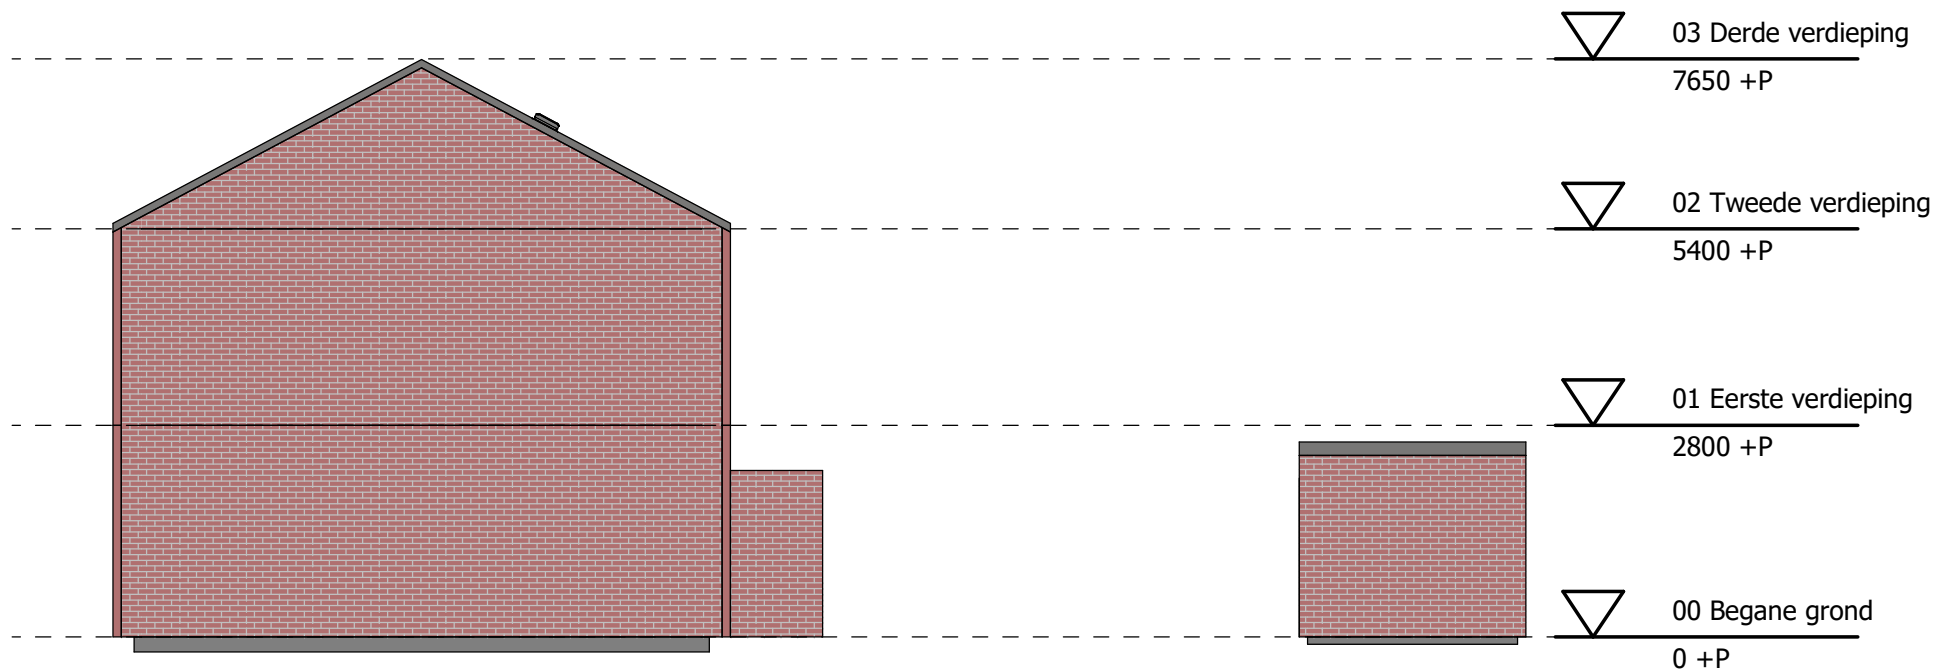

begane grond

eerste verdieping

Adres: Struikstuk 2	
Postcode: 8162 JM EPE	
Schaal: 1 : 100	Formaat: A4
Datum: 03-09-2024	
	
<small>Alle maten zijn onder voorbehoud en aan deze tekening kunt u geen rechten ontleenen</small>	

Adres: Struikstuk 2	
Postcode: 8162 JM EPE	
Schaal: 1 : 100	Formaat: A4
Datum: 03-09-2024	
	
<small>Alle maten zijn onder voorbehoud en aan deze tekening kunt u geen rechten ontleenen</small>	

rechtgevel

Adres: Struikstuk 2	
Postcode: 8162 JM EPE	
Schaal: 1 : 100	Formaat: A4
Datum: 03-09-2024	
	
<small>Alle maten zijn onder voorbehoud en aan deze tekening kunt u geen rechten ontleenen</small>	