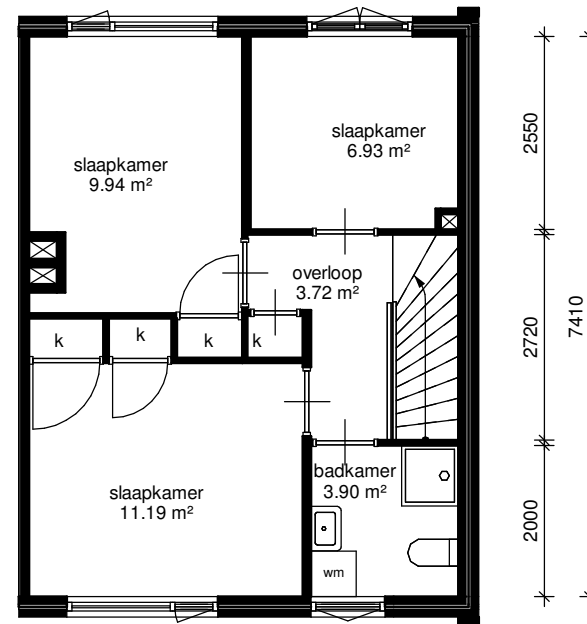

begane grond

eerste verdieping

Adres: Struikstuk 2	
Postcode: 8162 JM EPE	
Schaal: 1 : 100	Formaat: A4
Datum: 03-09-2024	
	
<small>Alle maten zijn onder voorbehoud en aan deze tekening kunt u geen rechten ontleenen</small>	

Adres: Struikstuk 2	
Postcode: 8162 JM EPE	
Schaal: 1 : 100	Formaat: A4
Datum: 03-09-2024	
	
<small>Alle maten zijn onder voorbehoud en aan deze tekening kunt u geen rechten ontleenen</small>	

rechtgevel

Adres: Struikstuk 2	
Postcode: 8162 JM EPE	
Schaal: 1 : 100	Formaat: A4
Datum: 03-09-2024	
	
<small>Alle maten zijn onder voorbehoud en aan deze tekening kunt u geen rechten ontleenen</small>	